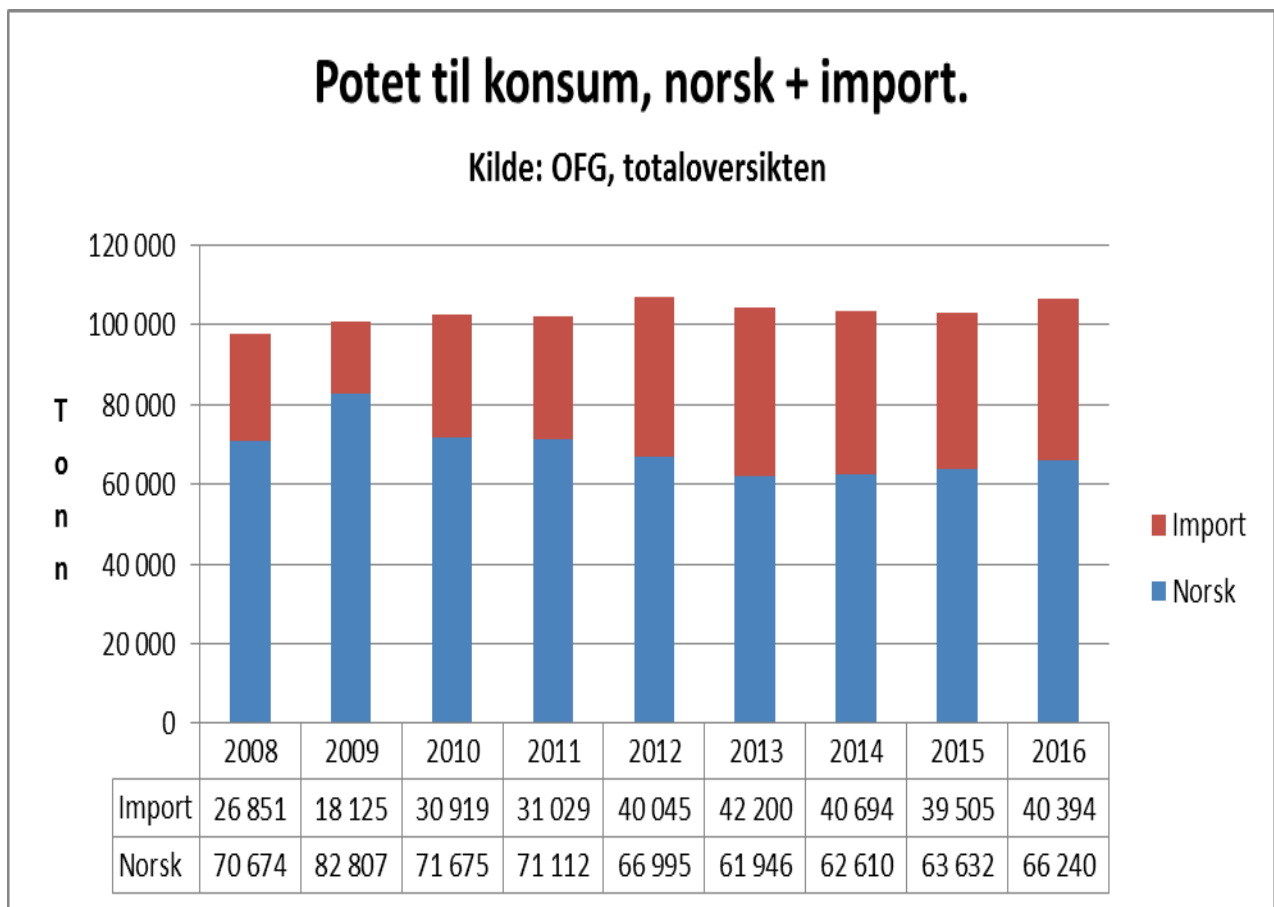

Potetkonsum, norsk + import for åra 2008 – 2016.

Stavanger 04. 05.2017

Bjørn Eidhammer